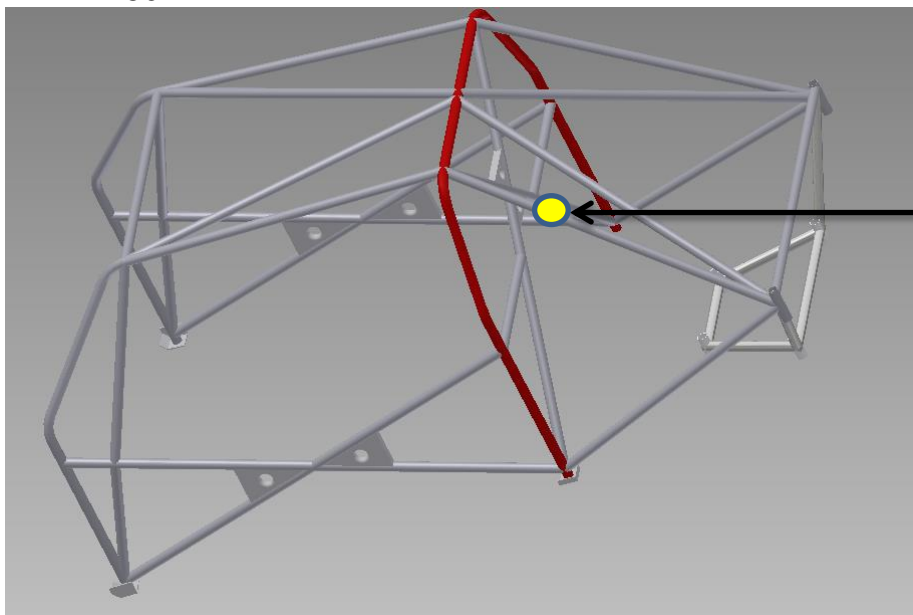

BIESHEUVEL

A U T O S P O R T

Inbouw Tekening BMW E 36

Onderstaande rolbeugel is ingebouwd bij : **Rolbeugels.nl /**

Biesheuvel Autosport. **www.biesheuvel.nl**
(KNAF gecertificeerd) .
Rijksweg 37 4255 GE **Nieuwendijk** (Holland)
Tel : 0031 183 - 403400
Data : December 2015

Merk/model **BMW E 36**
Chassisnummer **WBAC71020FL39063**
Kenteken
Wagengewicht **1200 kg**

Inbouwplaatje Nr : Rolbeugels .nl : 5008

Gebruikte Materialen : Grade of Steel : EN 10305 – 1 : 2020
: DIN 2391 -2194

Main Rollbar External Diameter M (**Red**) : 45.0 x 2,5 442 N/mm
L (**Black**) : 40.0 x 2.0 398 N/mm

BMW E 36

Rolbeugels.nl
Inbouw nummer: 5008